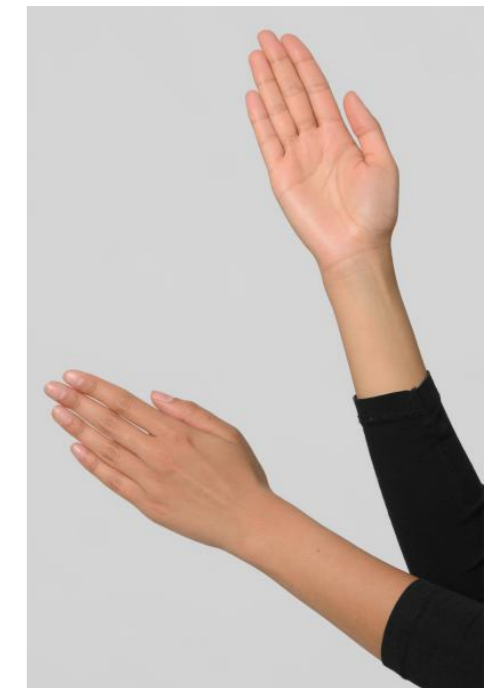

Rabia M

height	169	5"7
size	38	12
bust	87	34,3
waist	70	27,6
hips	97	38,6
bra	75 D	36-38 C
jeans	W 27	L 32
shoes	37	4-4.5
hair	dunkelbraun	dark brown
eyes	braun	brown
Instagram		30.200

ID: 2237 created: 01.02.2024